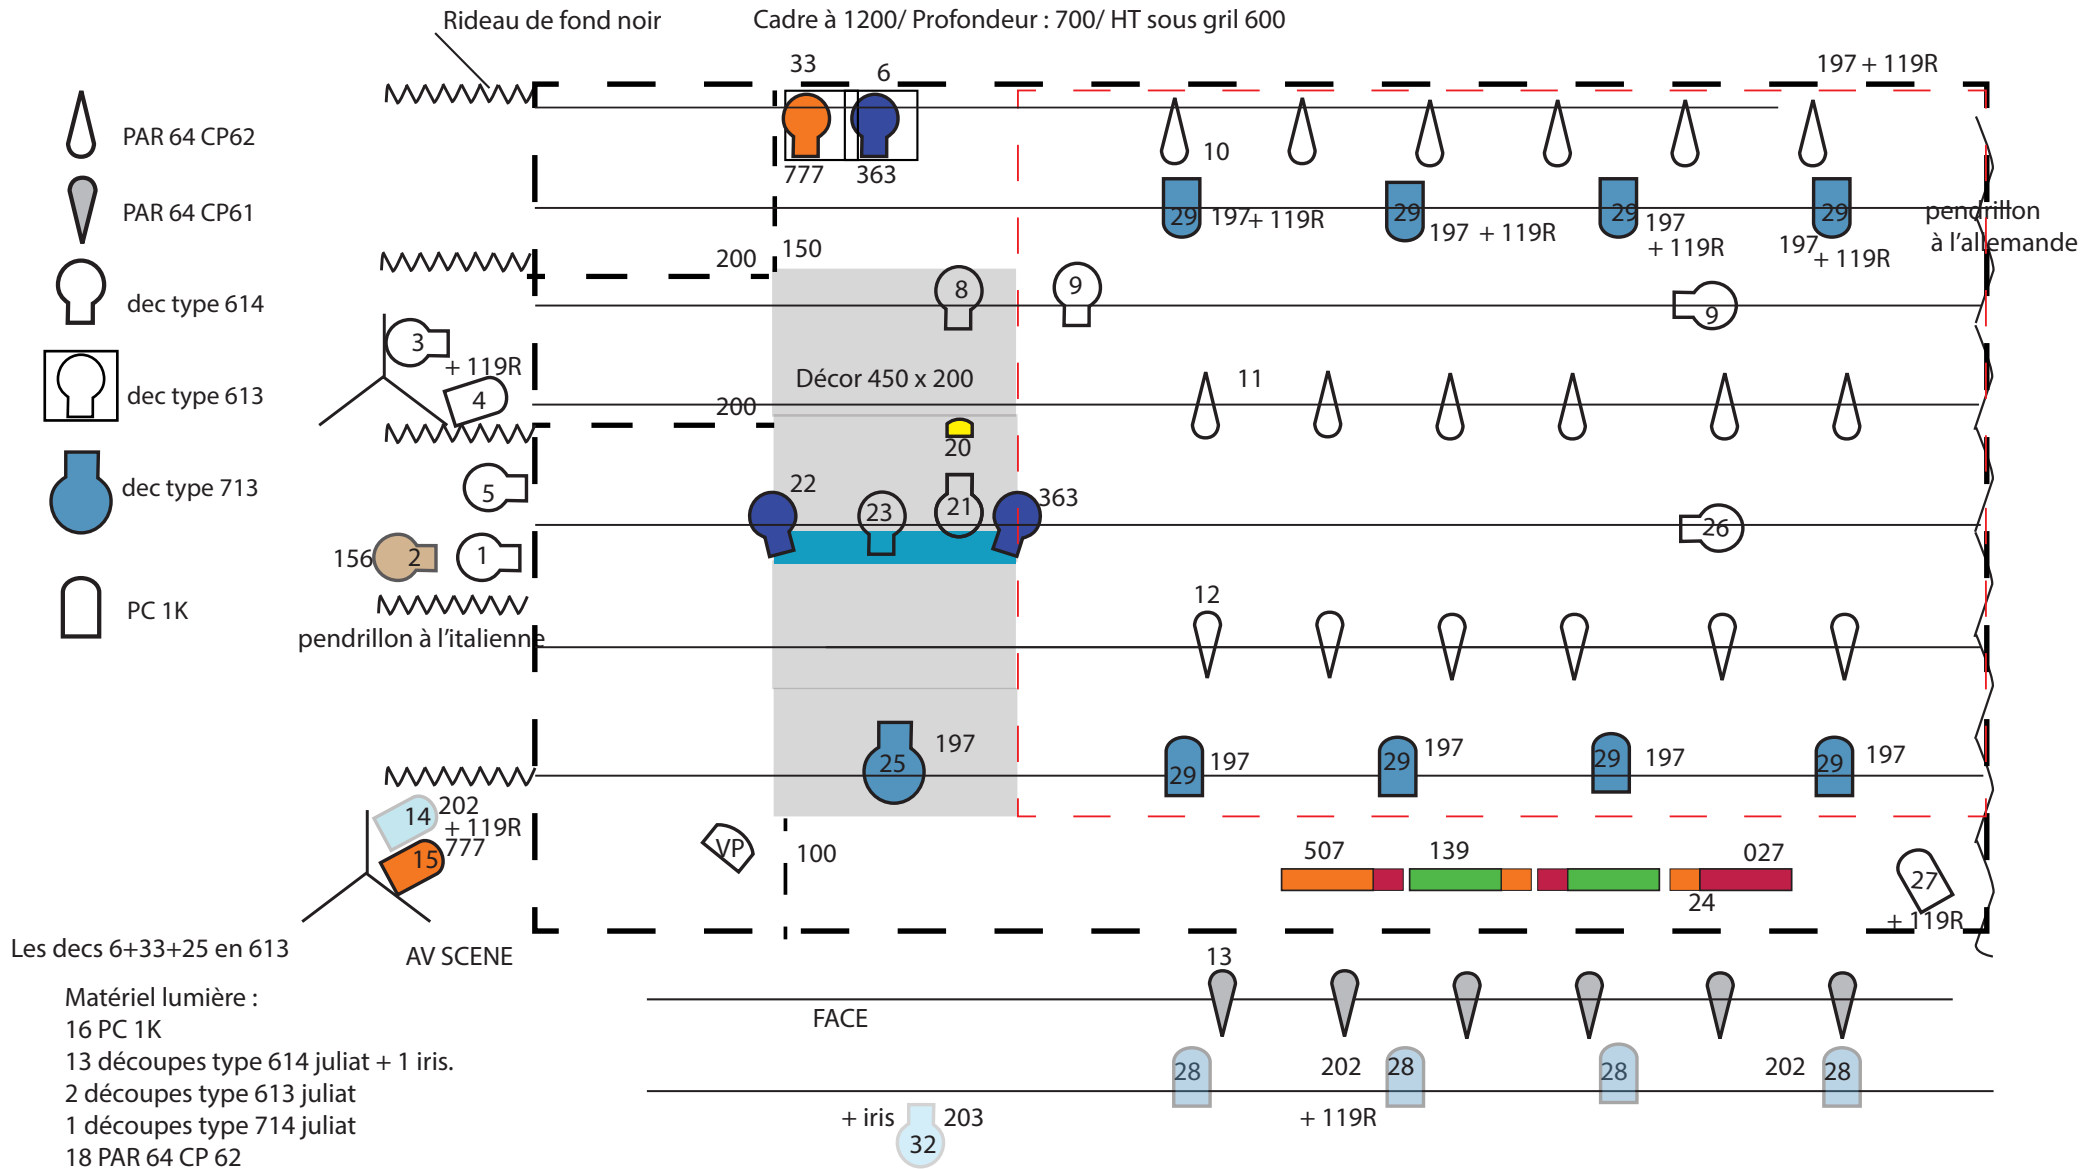

PLAN LUMIERE SOL + PERCHES

Les decs 6+33+25 en 613

- Matériel lumière :
- 16 PC 1K
 - 13 découpes type 614 juliat + 1 iris.
 - 2 découpes type 613 juliat
 - 1 découpes type 714 juliat
 - 18 PAR 64 CP 62
 - 6 PAR 64 CP 61
 - 2 rampes dichroïques T10

La compagnie amène un plateau de 4,50 m x 2m, un vidéo projecteur et son écran.

Les conditions techniques peuvent être adaptées, la description ci-dessous correspondent à des conditions de salles bien équipées.

Plateau :

Tapis de danse noir.

2 pains de théâtre

Raccord avant scène – régie, en câble VGA - Fourni par la Cie : Câble VGA 20 mètres.

Cadre du plateau :

Ouverture de 8 à 12 mètres.

Profondeur 7 à 10M

Hauteur sou gril : (minimum 4 mètres)

Rideau noir de fond de scène ou mur noir

Jardin : pendrillons à l'italienne

Cour : pendrillons à l'allemande, ou mur noir.

Décor fourni par la Cie :

Décor démontable de 450 de profondeur par 200 d'ouverture, comprenant un écran de 340 de haut par 80 cm de large. Temps de montage 1/heure